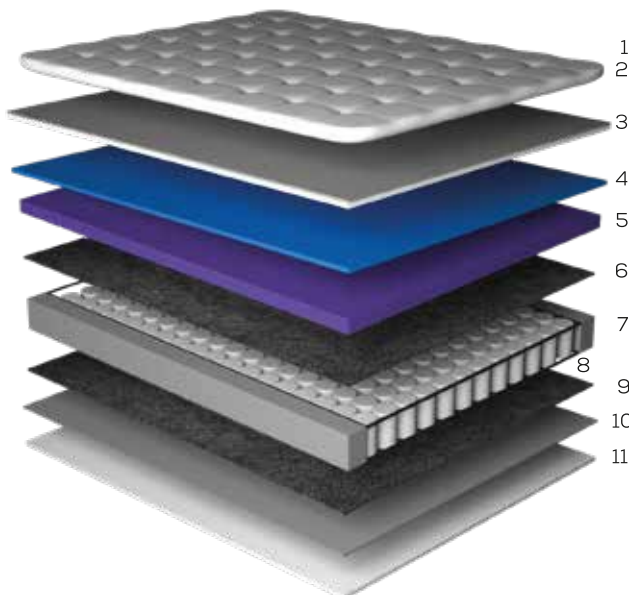

Altura total 75cm
 Colchão 40cm
 Cama 35cm

**CONTROLE
 100% pelo
 CELULAR**

**ESPUMA
 HIPERSOFT**

Aproxime o celular com leitor de QR e Saiba como baixar e utilizar o aplicativo

CAMADAS

- 1 Tampo em Malha
- 2 ViscoGel
- 3 Fibra Active Protection
- 4 Hipersoft 30
- 5 Camada de Suporte D40
- 6 Feltro Resinado Isolante
- 7 Poly Board em espuma de alta densidade
- 8 Molas Individuais Ensacadas
- 9 Feltro Resinado Isolante
- 10 Camada Suporte
- 11 Tecnologia Anti-derrapante

Ação bactericida eficiente que elimina de forma permanente 99,99% bactérias responsáveis pela transmissão de alérgenos.

Produzido de acordo com as normas técnicas mais rigorosas do Brasil. Avalizado pelo Instituto Nacional de Estudos do Repouso.